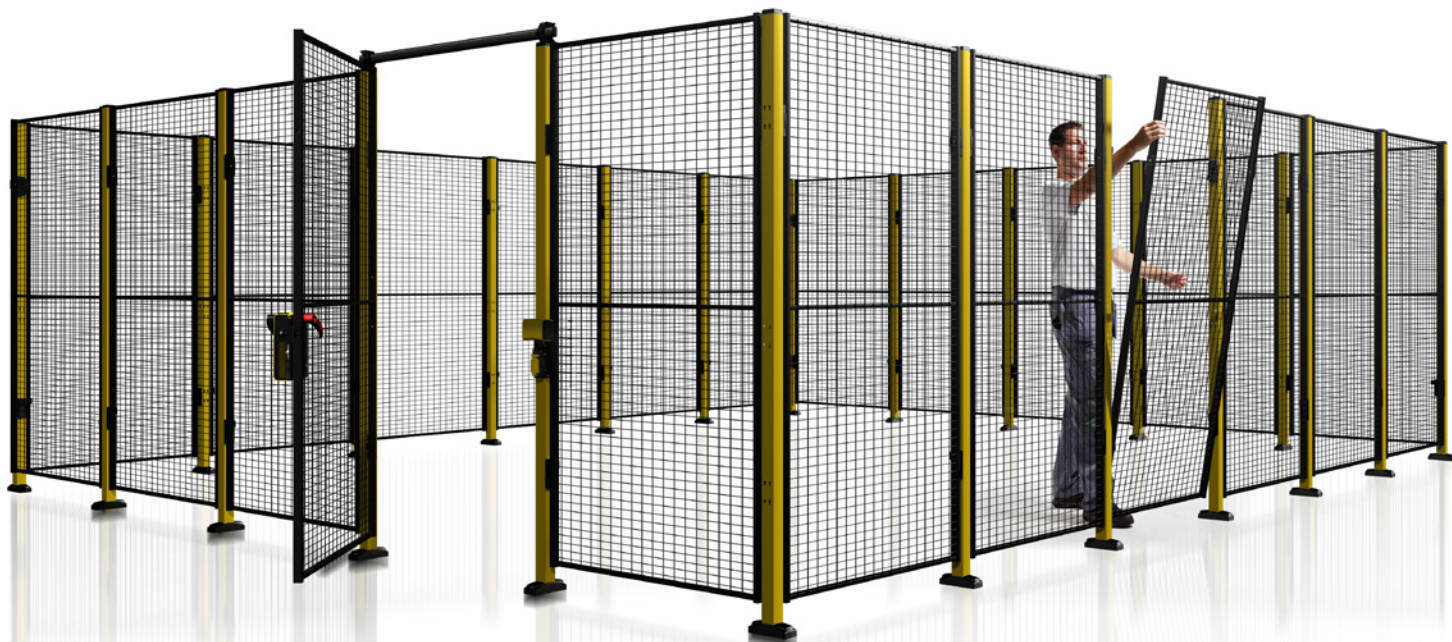

# X-Guard®

## Ocelová ochranná oplocení

### Věděli jste, že...

- Sloupky mají předpřipravené otvory, které umožňují rychlou instalaci bez nutnosti šroubového spojení panelu a sloupku
- Panely jsou k dispozici ve 13 různých šířkách a 4 výškách, které lze vzájemně kombinovat
- Není nutné předem stanovit, jestli budou dveře levé nebo pravé (s výjimkou zámku X-Lock)
- Pro umístění dveří v rohu není potřeba speciální spojovací materiál
- Rozteč sloupků je stejná jak pro dveře, tak pro panely
- Držáky panelů jsou předmontovány již z výroby
- Součástí řady X-Guard® jsou unikátní zaoblené panely s označením Contour
- X-Guard® má pouze jeden typ držáku panelu, bez ohledu na to, jestli se jedná o roh nebo rovnou stěnu
- Průřez rámu panelu 30 x 20 mm je standardem